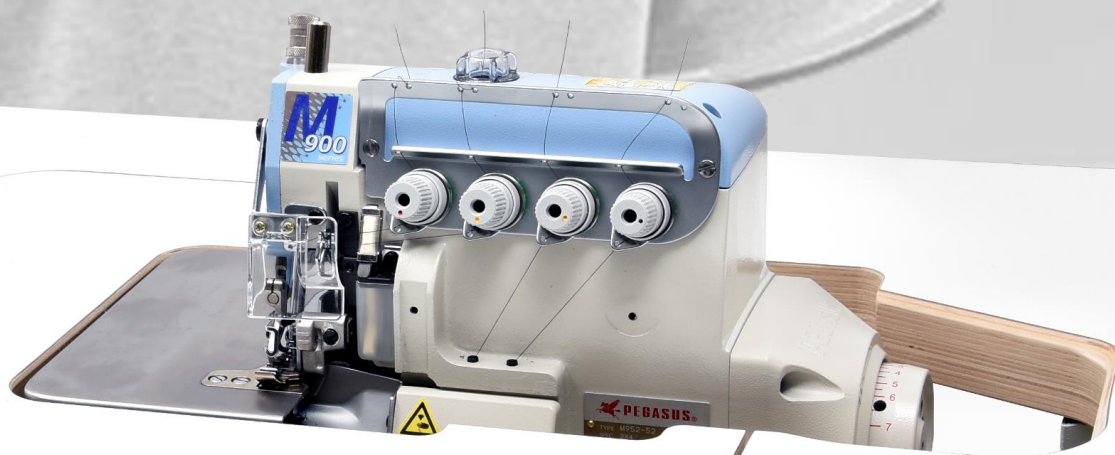

Bestseller

Pegasus M952 Overlock

Surjeteuse puissante avec 2 aiguilles et 4 fils pour les matériaux légers à moyens. L'entraînement direct intégré assure une marche régulière et silencieuse ainsi qu'une traction puissante.

L'écartement des aiguilles est de 2 mm, la largeur de recouvrement est de 4 mm.

La machine est parfaitement adaptée aux travaux de surfilage généraux.

Montée au niveau de la table (encastrée) avec table et bâti réglable en hauteur. Prêt à l'emploi.

Lampe LED avec pince de table en option.
Supplément de 195,- CHF

Prix complet 2'290,- CHF*
Y compris la livraison,
l'installation et instruction

* Prix pour la machine standard, sans équipements optionnels, TVA en sus. Sous réserve de vente intermédiaire. Cette offre est sans engagement. Zellweger AG se réserve le droit de mettre fin à cette offre à tout moment.